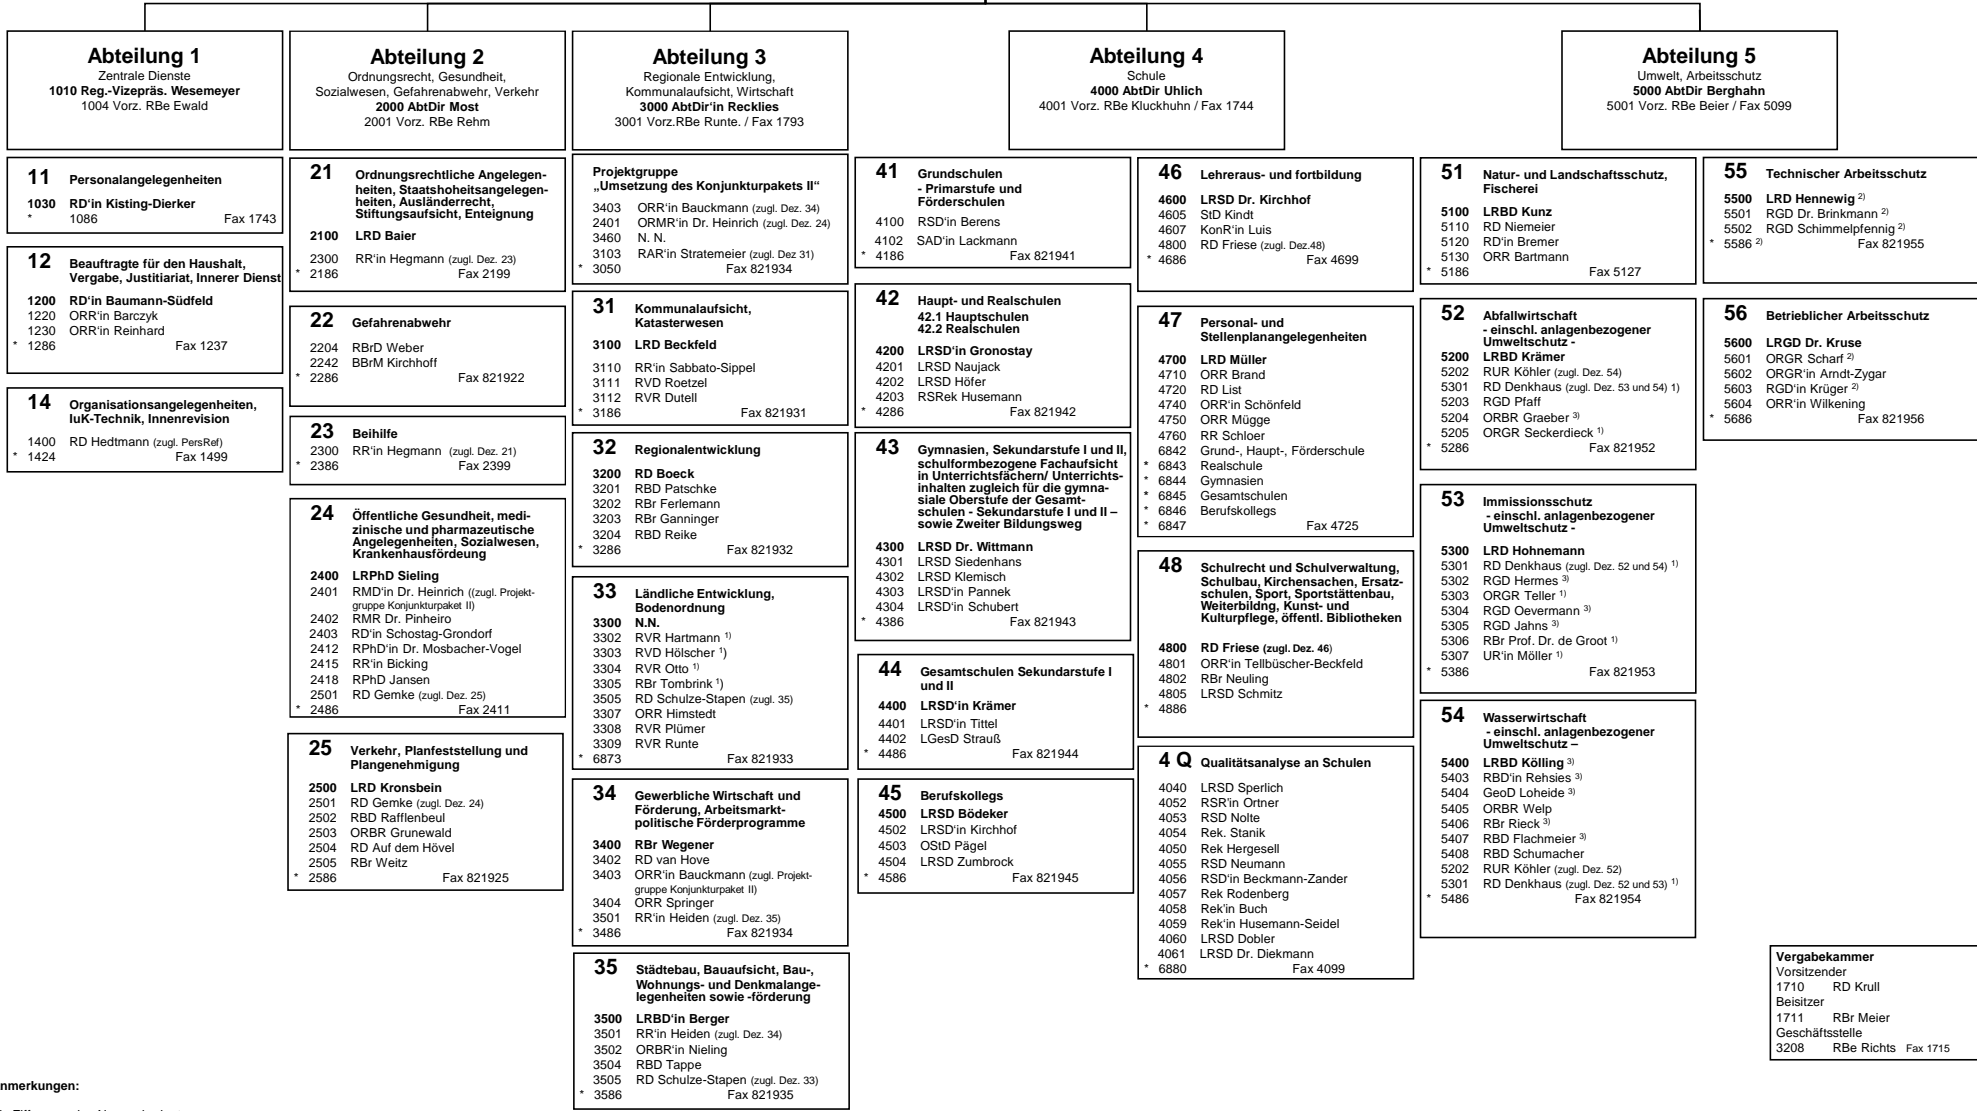

Bezirksregierung Detmold

**ORGANISATIONSPLAN
DER BEZIRKSREGIERUNG DETMOLD**

32756 Detmold Fernruf (05231) 71-0 o. Durchwahl 71 + Hausruf
Leopoldstr. 15 Telefax: 71 12 95
E-Mail: poststelle@bezreg-detmold.nrw.de
Internet: www.bezreg-detmold.nrw.de
Rechtsverbindliche E-Mail siehe Internetangebot

**Gleichstellungsbeauftragte f.
Haus u. nachg. Behörden**
5333 RBe Gabbert (Stellv.)³⁾
3348 RBe Tewes (Stellv.)

REGIERUNGSPRÄSIDENTIN
1000 Thomann-Stahl
Assistenz / Fax 1017
1002 RAR'in Schulze 1003 RBe Berghaus

Persönl. Referent
1400 RD Hedtmann

Pressereferentin
1070 RBe Hegener / Fax 1077

Regierungsvizepräsident
1010 Wesemeyer
Assistenz / Fax 1018
1004 RBe Ewald

Anmerkungen:

Die Ziffern vor den Namen bedeuten die Hausnummern
* Dieser Hausanschluss ist von 8.30 Uhr - 15.00 Uhr ständig erreichbar

1. **Anschriften der weiteren Dienstgebäude :**
- 1.) Stapenhorststr. 62, 33615 Bielefeld
  - 2.) Willi-Hofmann-Str. 33A, 32756 Detmold
  - 3.) Büntestraße 1, 32427 Minden
  - 4.) Hornsche Str. 59, 32756 Detmold

Personalrat
1700 Vorsitzender ROAR Letmathe (Fax 1741)

Vertrauensperson der Schwerbehinderten
1708 RBR Bollhoff